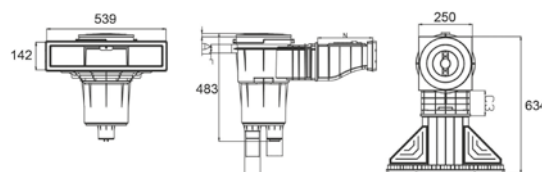

SKIMMER

- Boca de 200 mm.
- Color blanco con tapa redonda o cuadrada.
- Fabricado en ABS.
- 5 m³/h aspiración.
- Rebosadero troquelado 40 Ø.

MODELO		COD.	COD. EAN	PRECIO UD. €
Tapa redonda	1	500183	8410189011964	
Tapa cuadrada	1	500183C	8410189012824	

SKIMMER

- Boca de 360 mm.
- Color blanco con tapa redonda o cuadrada.
- Fabricado en ABS.
- 5 m³/h aspiración.
- Rebosadero troquelado 40 Ø.

MODELO		COD.	COD. EAN	PRECIO UD. €
Tapa redonda	1	500185	8410189015061	
Tapa cuadrada	1	500185C	8410189015078	

SKIMMER ESPEJO

- Boca de 539 mm.
- Fabricado en ABS.
- Color blanco con tapa redonda.

MODELO		COD.	COD. EAN	PRECIO UD. €
Skimmer espejo	1	3139	-	
Skimmer espejo gran boca gris	1	3139LG	-	