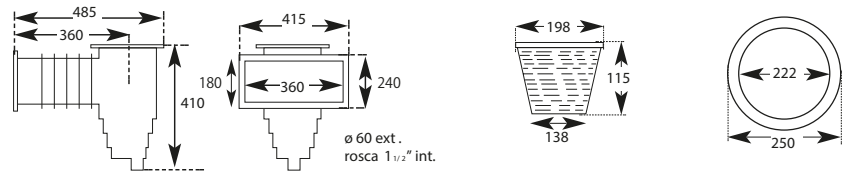

SKIMMER

- Boca de 200 mm.
- Color blanco con tapa redonda o cuadrada.
- Fabricado en ABS.
- 5 m³/h aspiración.
- Rebosadero troquelado 40 Ø.

MODELO		COD.	COD. EAN	PRECIO UD. €
Tapa redonda	1	500183	8410189011964	
Tapa cuadrada	1	500183C	8410189012824	

SKIMMER

- Boca de 360 mm.
- Color blanco con tapa redonda o cuadrada.
- Fabricado en ABS.
- 5 m³/h aspiración.
- Rebosadero troquelado 40 Ø.

MODELO		COD.	COD. EAN	PRECIO UD. €
Tapa redonda	1	500185	8410189015061	
Tapa cuadrada	1	500185C	8410189015078	

SKIMMER ESPEJO

- Boca de 539 mm.
- Fabricado en ABS.
- Color blanco con tapa redonda.

MODELO		COD.	COD. EAN	PRECIO UD. €
Skimmer espejo	1	3139	-	
Skimmer espejo gran boca gris	1	3139LG	-	