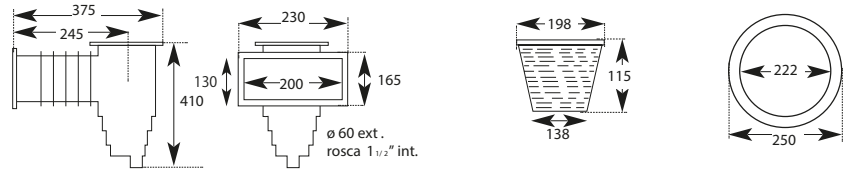

SKIMMER

- Boca de 200 mm.
- Color blanco con tapa redonda o cuadrada.
- Fabricado en ABS.
- 5 m³/h aspiración.
- Rebosadero troquelado 40 Ø.

MODELO		COD.	COD. EAN	PRECIO UD. €
Tapa redonda	1	500183	8410189011964	
Tapa cuadrada	1	500183C	8410189012824	

SKIMMER

- Boca de 360 mm.
- Color blanco con tapa redonda o cuadrada.
- Fabricado en ABS.
- 5 m³/h aspiración.
- Rebosadero troquelado 40 Ø.

MODELO		COD.	COD. EAN	PRECIO UD. €
Tapa redonda	1	500185	8410189015061	
Tapa cuadrada	1	500185C	8410189015078	

SKIMMER ESPEJO

- Boca de 539 mm.
- Fabricado en ABS.
- Color blanco con tapa redonda.

MODELO		COD.	COD. EAN	PRECIO UD. €
Skimmer espejo	1	3139	-	
Skimmer espejo gran boca gris	1	3139LG	-	